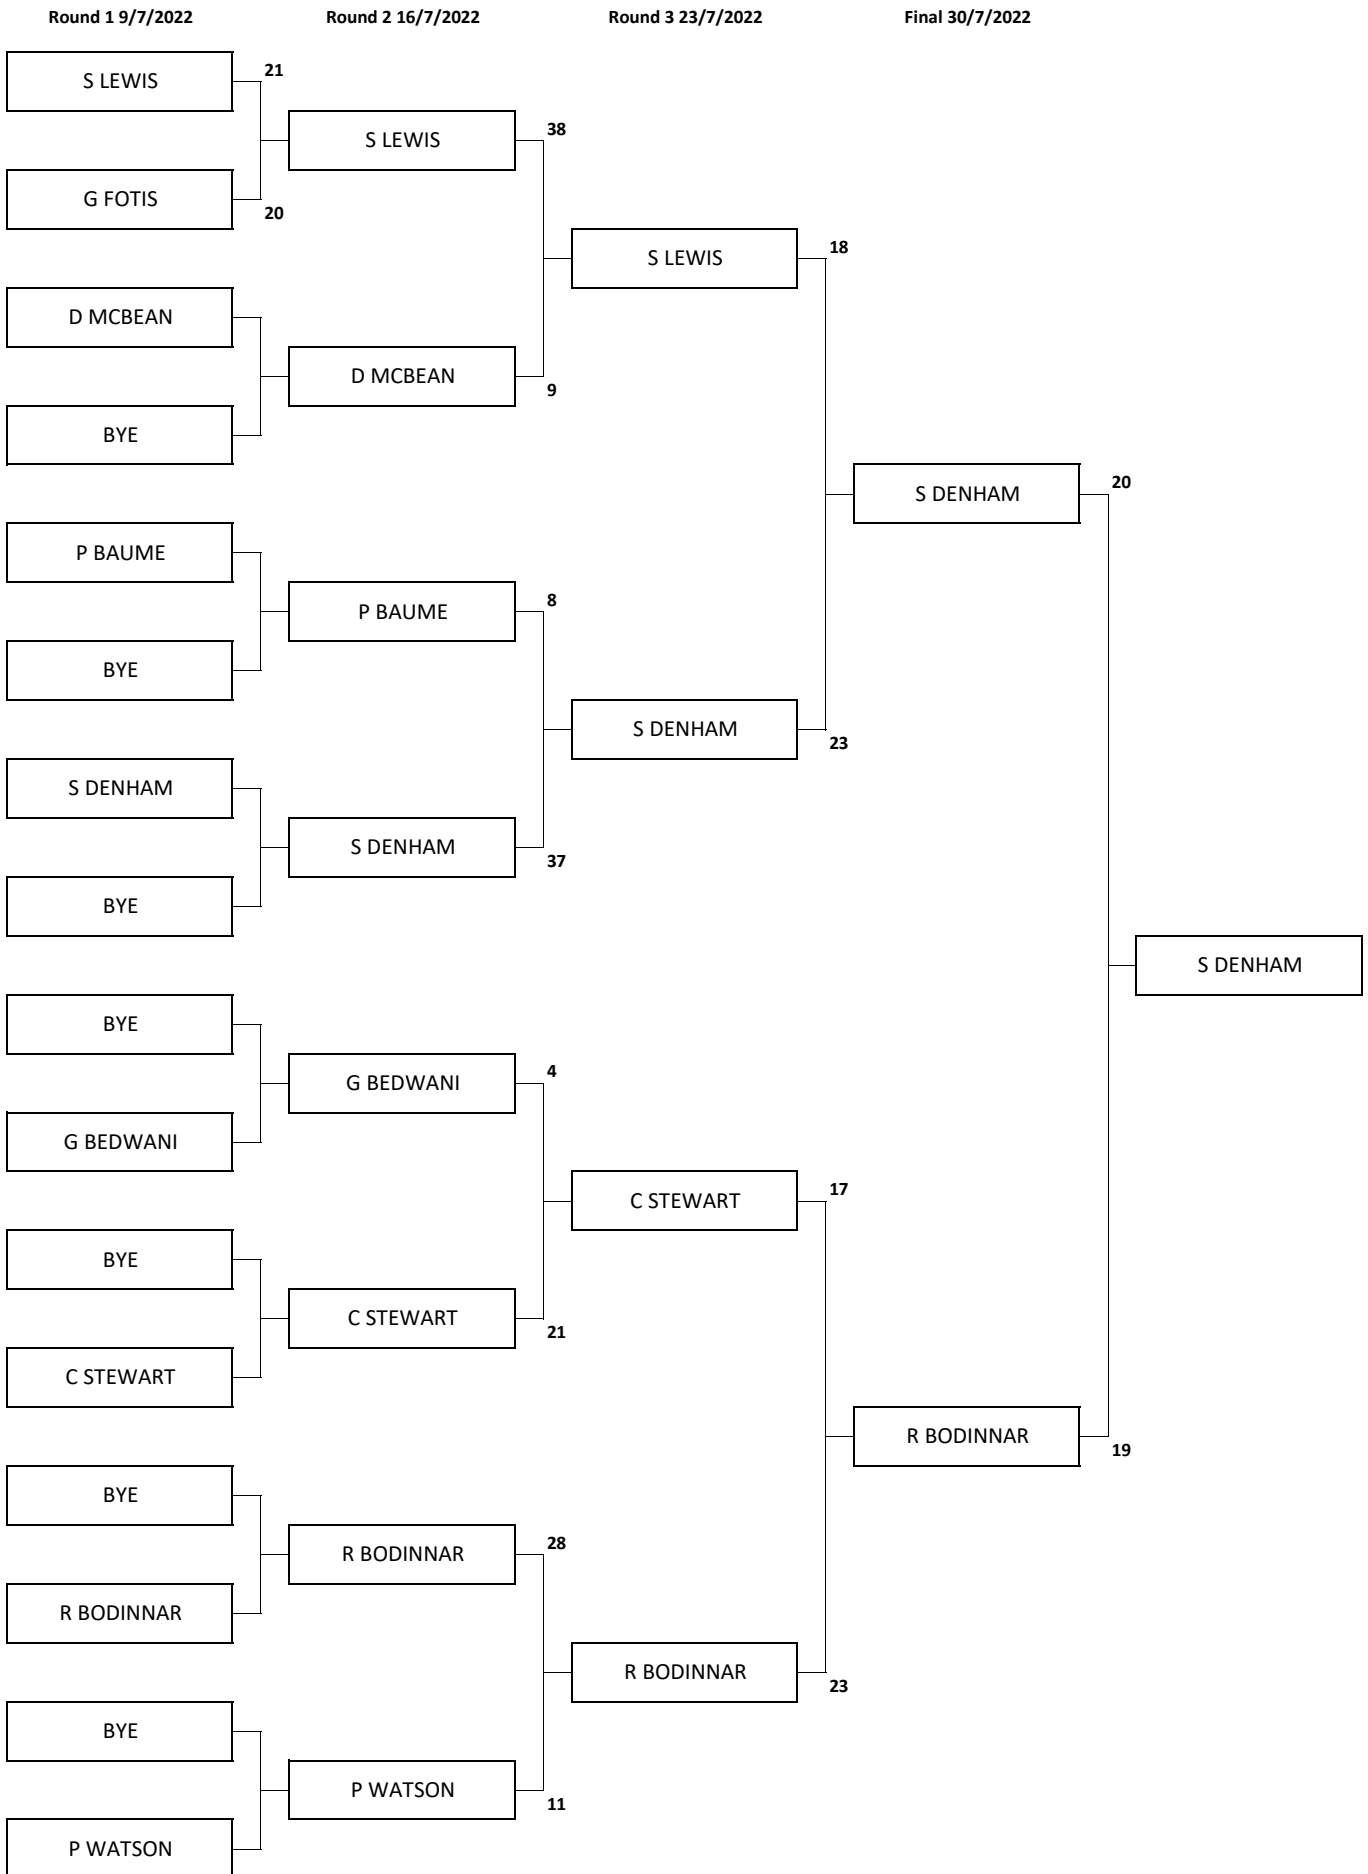

MOSMAN BOWLING CLUB, CLUB PAIRS 2022

MOSMAN BOWLING CLUB, CLUB PAIRS 2022

Team No.	Lead	Skip
1	J CANDY	S LEWIS
2	R O BRIEN	D MCBEAN
3	B OWLES	P BAUME
4	L DE JONG	S DENHAM
5	L MILLER	G BEDWANI
6	R WALKER	C STEWART
7	K SIVALOGANATHAN	R BODINNAR
8	K THEIVENDRAN	P WATSON
9	I TOTH	G FOTIS
10		
11		
12		
13		
14		
15		
16		
17		
18		
19		
20		
21		
22		
23		
24		
25		
26		
27		
28		
29		
30		
31		
32		
33		
34		
35		
36		
37		
38		
39		
40		
41		
42		
43		
44		
45		
46		
47		
48		
49		
50		
51		
52		
53		
54		
55		
56		
57		
58		
59		
60		
61		
62		
63		
64		